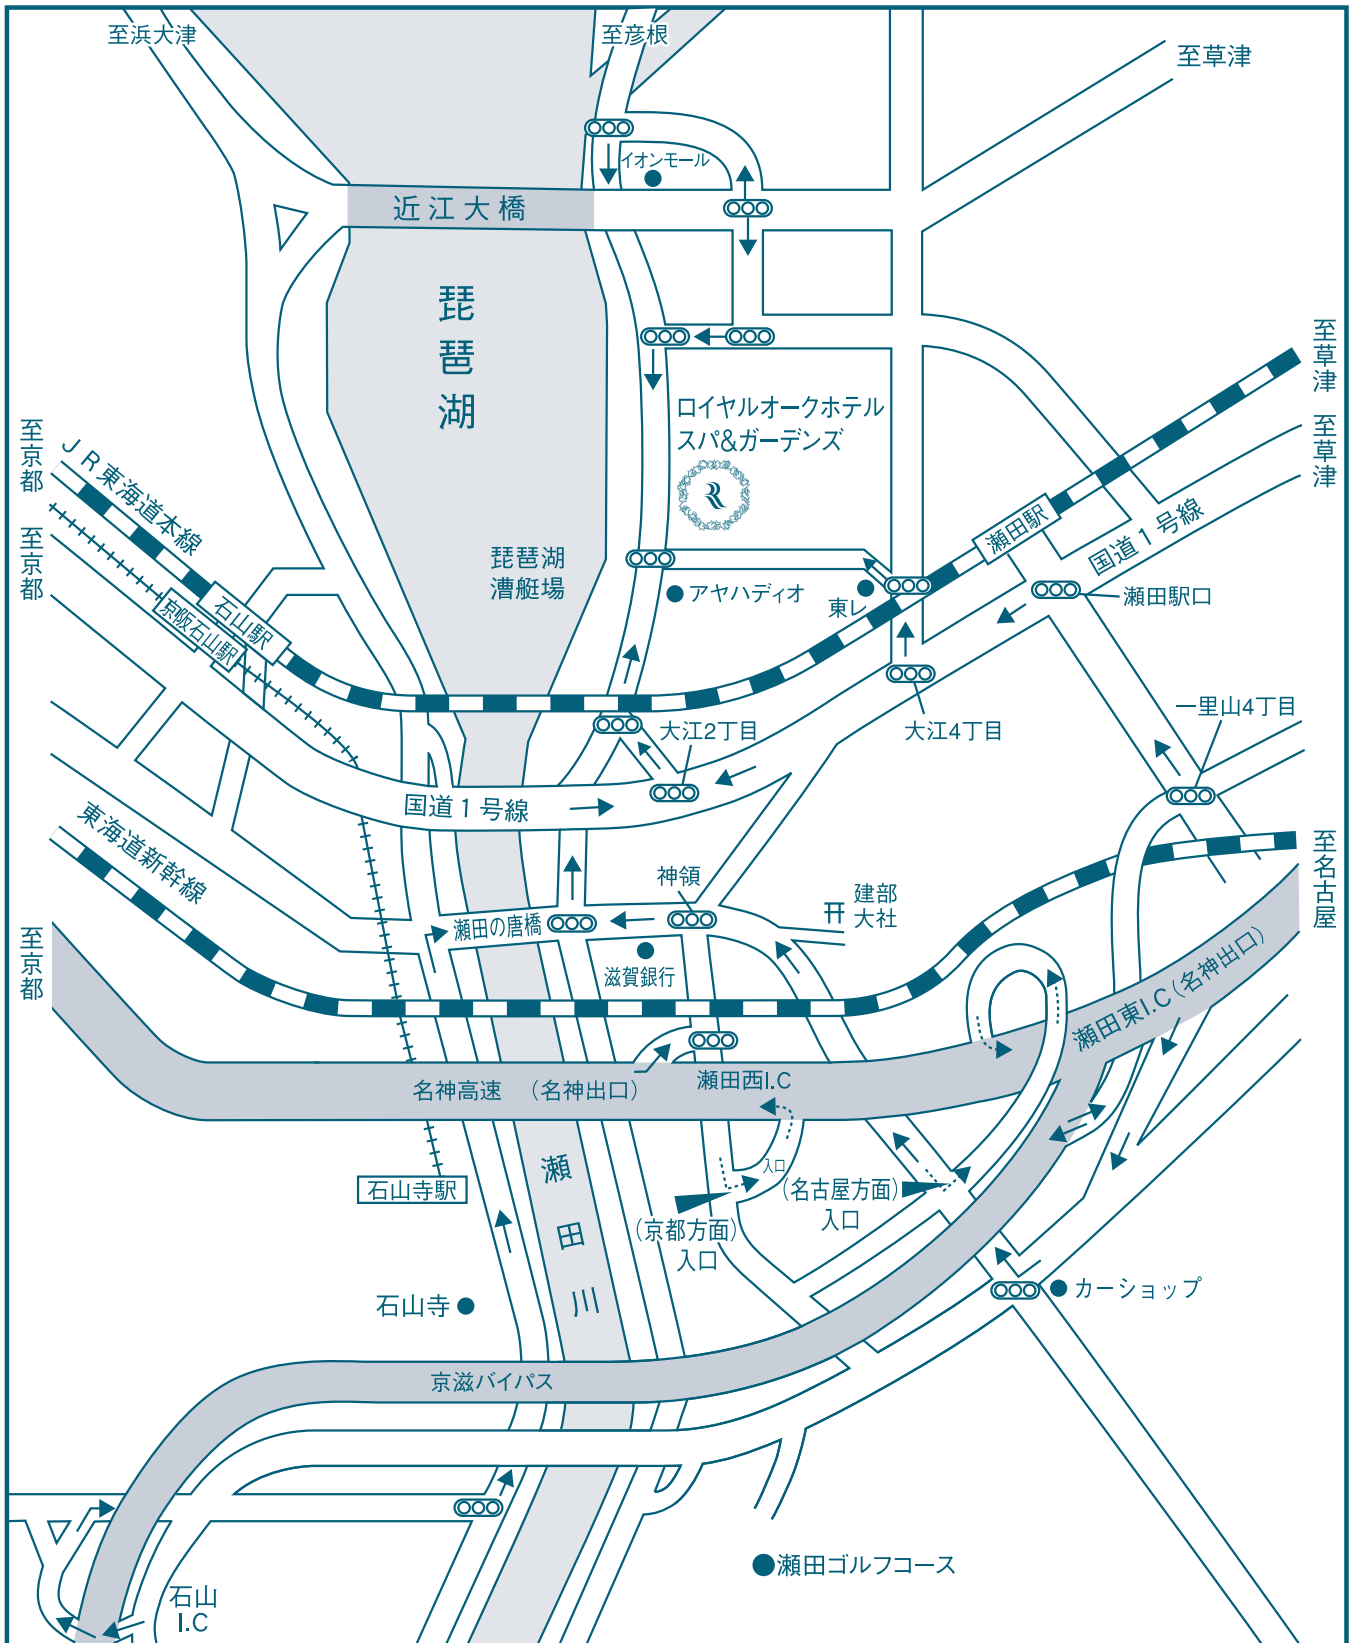

# ロイヤルオークホテル スパ&ガーデンズ 周辺のご案内

- 名神高速道路瀬田I.Cから車で約8分。  
※大阪・京都方面からは瀬田西I.C、名古屋方面からは瀬田東I.C
- 京滋バイパス石山I.Cから車で約10分。

# ロイヤルオークホテル スパ&ガーデンズ 最寄駅からのご案内

## シャトルバスのご案内(無料)

JR石山駅北口 ← (所要時間約10分) → ホテル

2015年4月2日施行

	9	10	11	12	13	14	15	16	17	18	19	20	21
JR 石山駅 北口発	00	00	00	00	00	00	00	00	00	00	00	00	00
ホテル 正面 玄関発	30	30	30	30	30	30	30	30	30	30	30	30	30